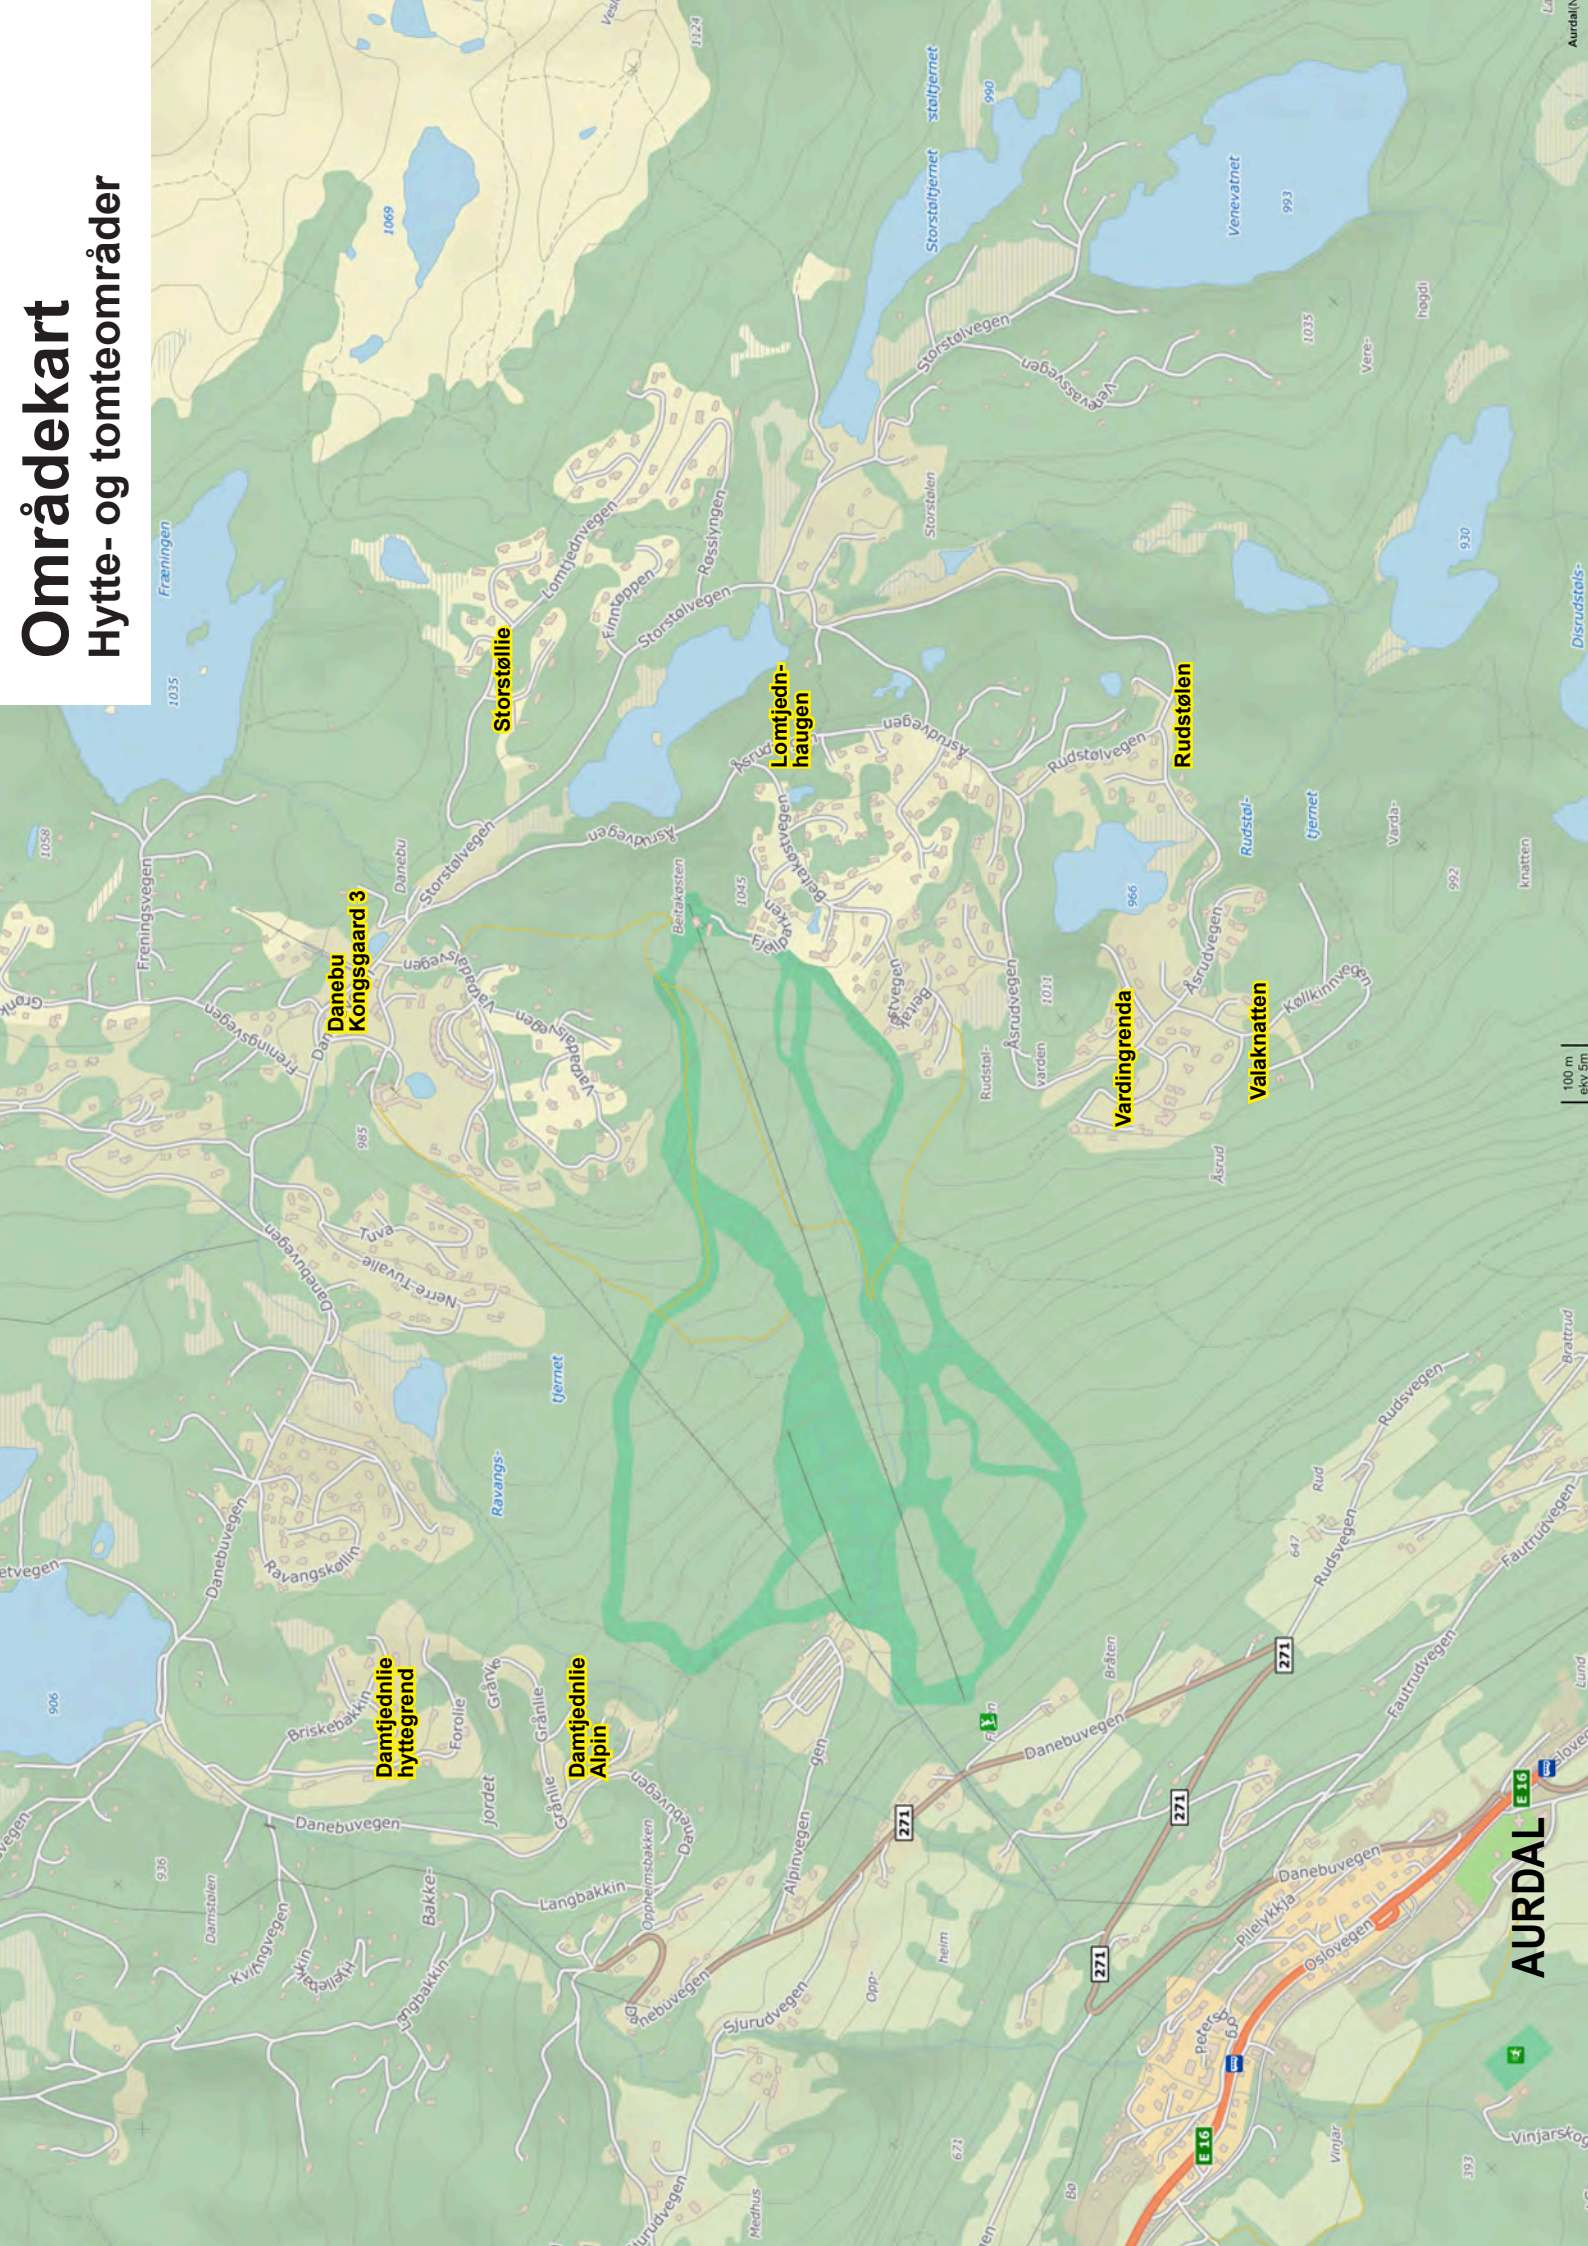

Områdekart

Hytte- og tomteområder

AURDAL

100 m
ekv. 5m