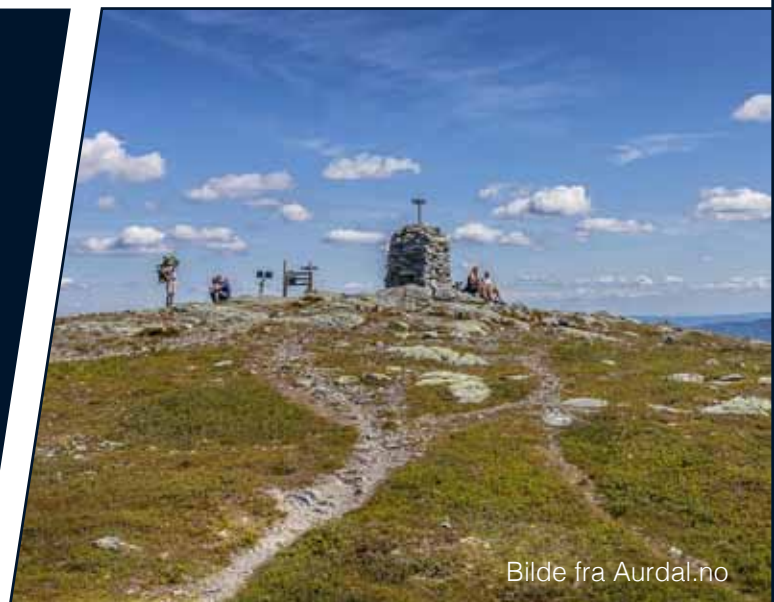

Bilde fra Aurdal.no

NYTT, EKSKLUSIVT HYTTEOMRÅDE **DANEBUBAKKEN CA 1020 MOH**

Drømmer du om noe helt spesielt er dette prosjektet du har ventet på.

Se mer på danebubakken.tomtekompaniet.no

Feltet ligger på oversiden av Danebu Kongsgaard

7 unike tomter på solsiden – 4 solgte

Prosjekterte nøkkelferdige hytter, inkl. tomt og grunnarbeid
Pris fra 4.250.000,-* Priseksempel Tinde hytte – Driv 99

*I tillegg kommer anleggsbidrag/omkostninger